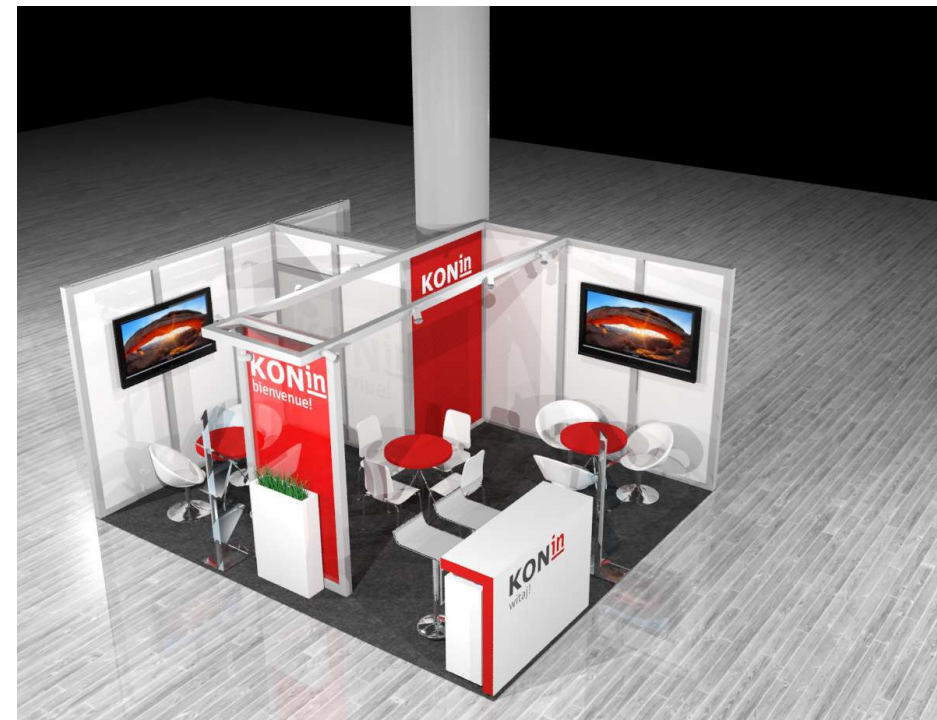

S1

W-wykładzina

- S1- ściana systemowa maxima h=250cm szer=300cm
- S2-ściana systemowa maxima h=250cm szer=100cm
- S3-ściana systemowa maxima h=250cm szer=150cm
- S4-ściana systemowa maxima h=250cm szer=200cm
- S5-ściana systemowa maxima h=250cm szer=410cm
- S6-ściana systemowa maxima h=250cm szer=100cm
- +wypełnienie pleksi+folia mrożona

grafiki:

S3, S6, L- logo wycinane z folii 85x40cm

- L-lada niesystemowa bws nfos- zamykana
- H-hoker ergo biały-2szt
- St-stół okrągły 70cm lakierowany na czerwono-3szt
- F-fotel maxi- 6szt
- K-krzesło gilbert białe-4szt
- TV-LCD Full HD 60" i 42"+ odtwarzacz Blue Ray
- D-donica kwadrat
- sj-stojak plexi

- zaplecze:
- regał systemowy-1mb
- sz-szafka80cm
- wieszak
- kosz

ORACAL 017

ORACAL 031

Plan de votre stand / Plan of your stand 2

2014

IMPORTANT

Vous indique l'emplacement et la puissance de votre boîtier électrique fourni par Reed MIDEM sur votre stand.
 Si vous souhaitez changer l'emplacement, merci de nous retourner ce plan avant le 09/01/14