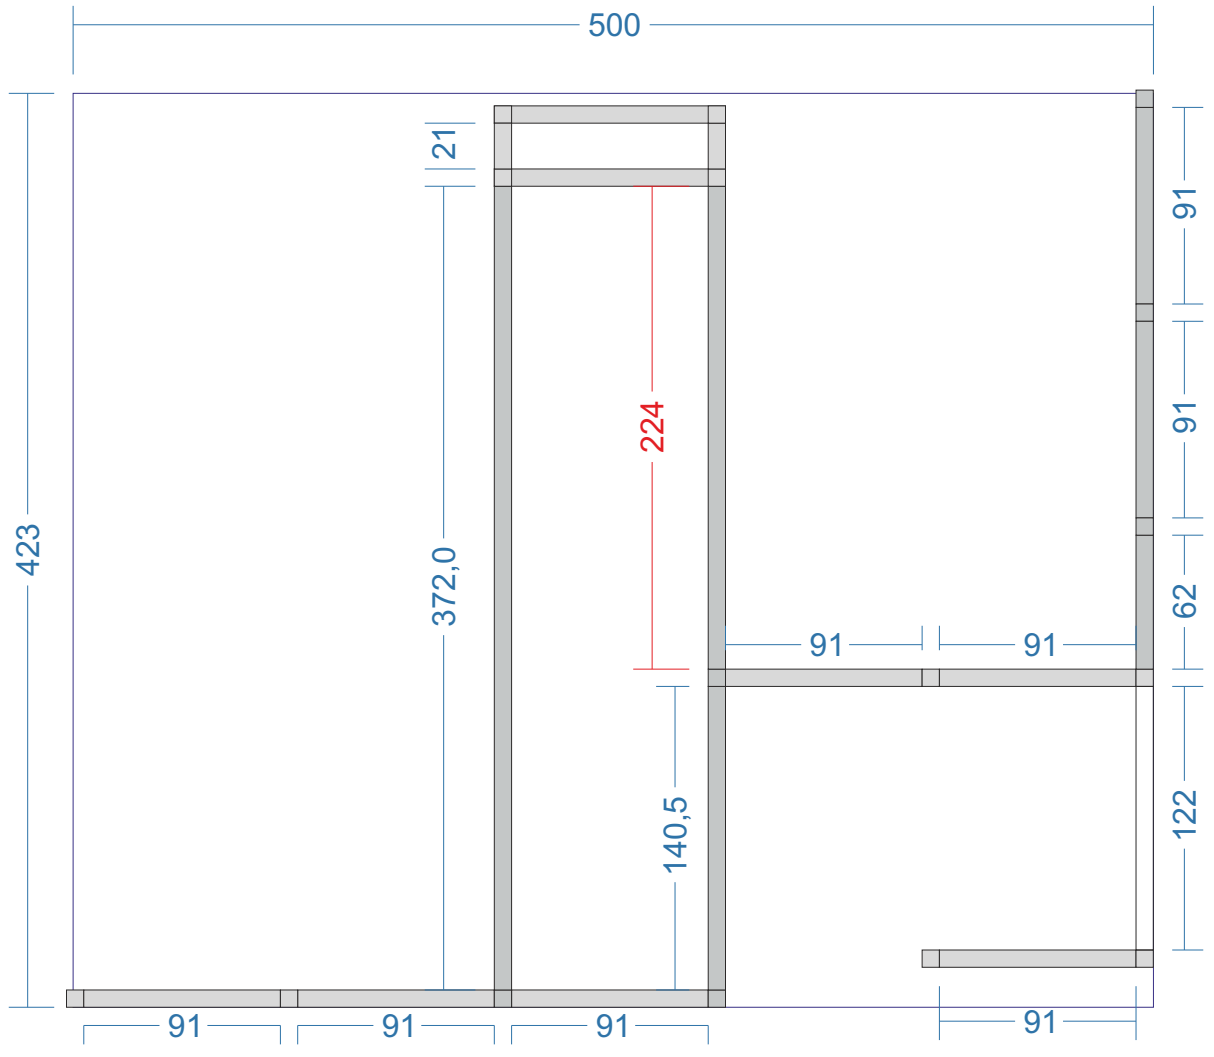

S1

W-wykładzina

- S1- ściana systemowa maxima h=250cm szer=300cm
- S2-ściana systemowa maxima h=250cm szer=100cm
- S3-ściana systemowa maxima h=250cm szer=150cm
- S4-ściana systemowa maxima h=250cm szer=200cm
- S5-ściana systemowa maxima h=250cm szer=410cm
- S6-ściana systemowa maxima h=250cm szer=100cm
- +wypełnienie pleksi+folia mrożona

grafiki:

S3, S6, L- logo wycinane z folii 85x40cm

- L-lada niesystemowa bws nfos- zamykana
- H-hoker ergo biały-2szt
- St-stół okrągły 70cm lakierowany na czerwono-3szt
- F-fotel maxi- 6szt
- K-krzesło gilbert białe-4szt
- TV-LCD Full HD 60" i 42"+ odtwarzacz Blue Ray
- D-donica kwadrat
- sj-stojak plexi

- zaplecze:
- regał systemowy-1mb
- sz-szafka80cm
- wieszak
- kosz

ORACAL 017

ORACAL 031

Plan de votre stand / Plan of your stand 2

2014

IMPORTANT

Vous indique l'emplacement et la puissance de votre boîtier électrique fourni par Reed MIDEM sur votre stand.
 Si vous souhaitez changer l'emplacement, merci de nous retourner ce plan avant le 09/01/14

LEGENDE / LEGEND

2,75m HAUTEUR SOUS
 CEILING HEIGHT
 HAUTEUR CONS...