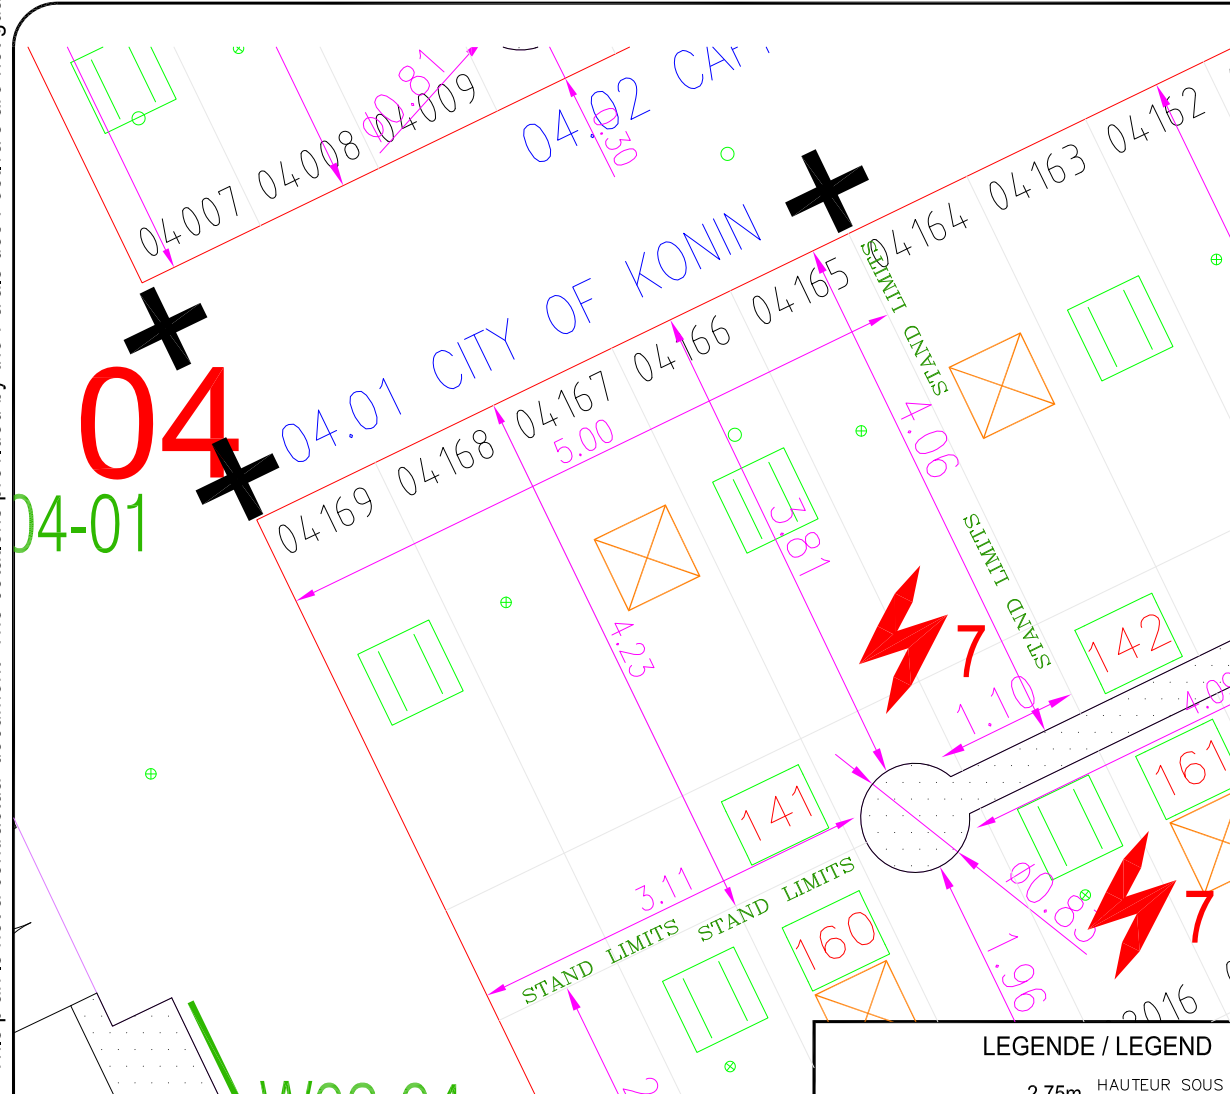

Plan de votre stand / Plan of your stand 2

2014

IMPORTANT

Vous indique l'emplacement et la puissance de votre boîtier électrique fourni par Reed MIDEM sur votre stand.
Si vous souhaitez changer l'emplacement, merci de nous retourner ce plan avant le 09/01/14

Indicate the electrical box and power provided by Reed MIDEM on your stand. If you wish to change the location, please return this form indicating the location you wish by 09/01/14

This plan is not a contractual document. The cotations provided by the Palais des Festivals are not guaranteed by RM

LEGENDE / LEGEND

2,75m HAUTEUR SOUS
CEILING HEIGHT
HAUTEUR CONS...